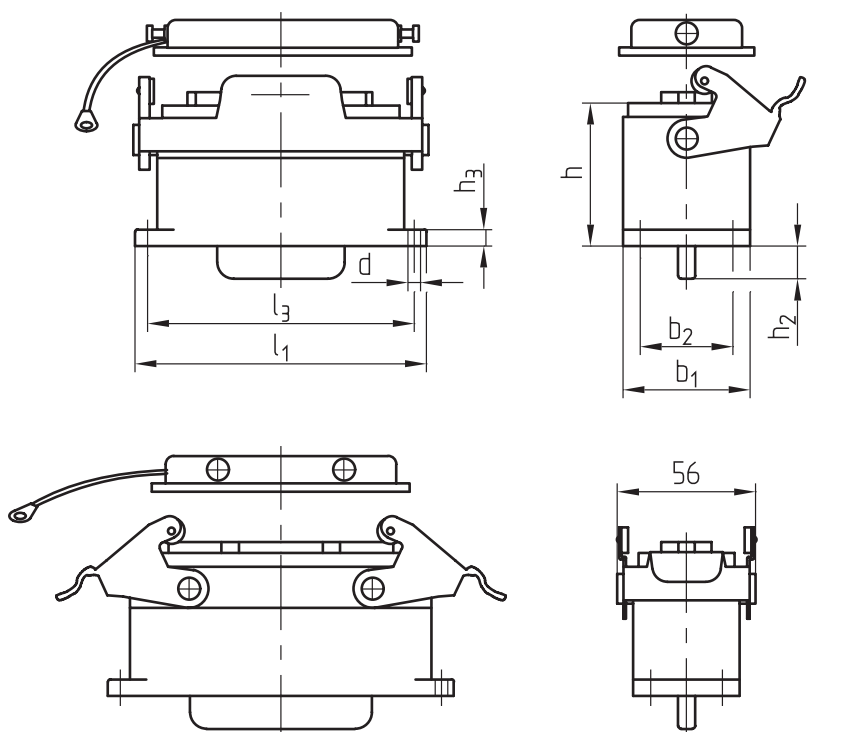

Z1227/...

CE

► Info

Z 1225/...

VDE 0100

12.01 1 12 15 212226

max. °C	b ₁	b ₂	b	d	h	h ₂	h ₃	l ₂	l ₁	l ₃	Typ	Ampere	n	Nr./No.
125	43	32	35	4,5	28	14	5	52	80	70	1	16	4	Z1227/16/ 4
								65	93	83	2		8	8
						18		85	113	103	16		16	
								112	140	130	24		24	